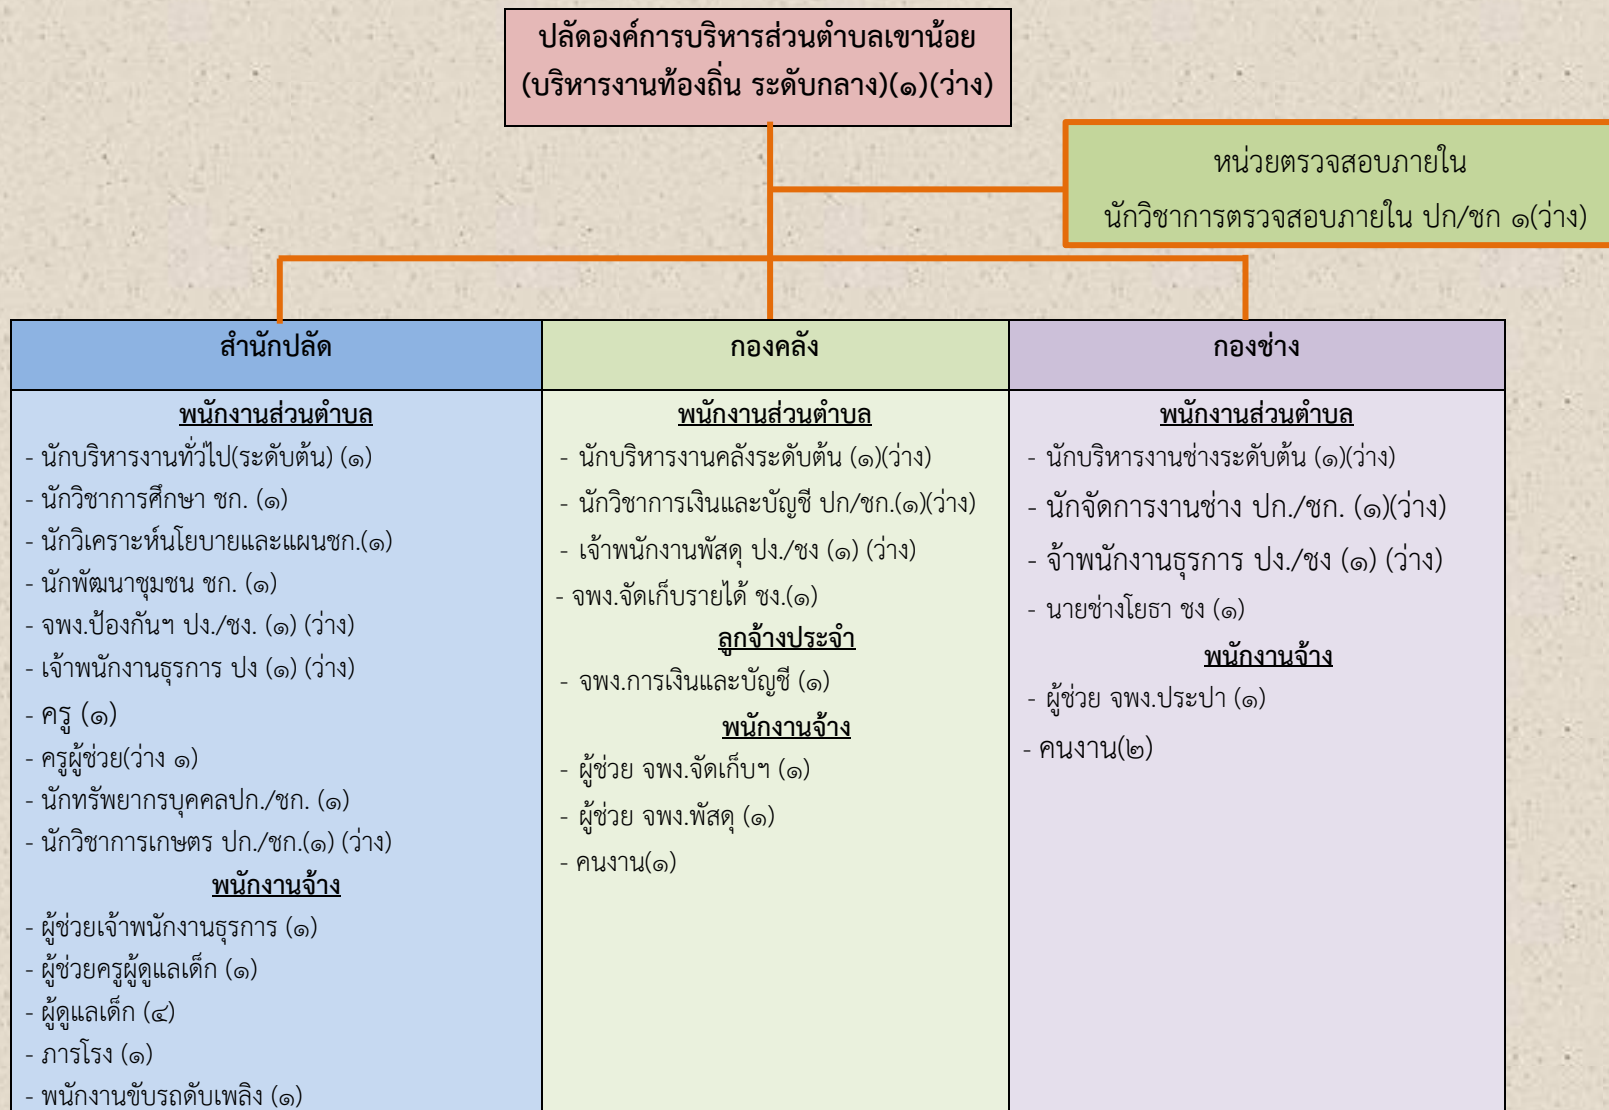

แผนภูมิโครงสร้างการแบ่งส่วนราชการตามแผนอัตรากำลัง ๓ ปี ขององค์การบริหารส่วนตำบลเขาน้อย

* หมายเหตุ อบต.เขาน้อย ไม่มีตำแหน่งรองปลัดฯ เนื่องจากเป็นไปตามกรอบโครงสร้างของ อบต.